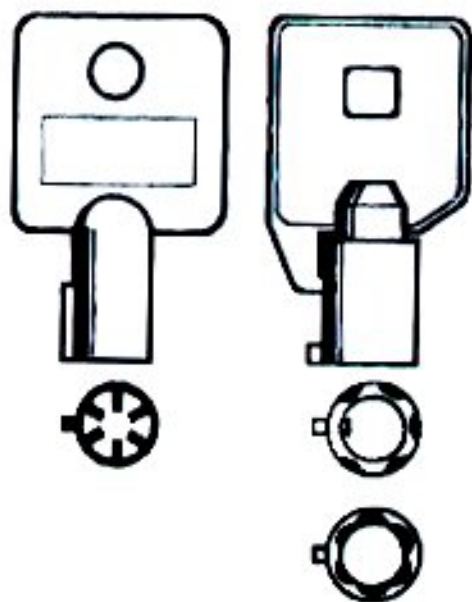

PARA:

TUBULAR RANHURAS INTERNAS

MATRIX SX - SLX

OPCIONAL

D711217ZB
*Dispositivo para
chaves tubulares*

D401084ZB
Traçador T8

D701085ZB
Fresa F8

QUATTROCODE

OPCIONAL

D712428ZB
Conjunto de mordaza "J9"

D712438ZB
FRESA H131 (HSS)

D712633ZB
FRESA W131 (Metal duro)