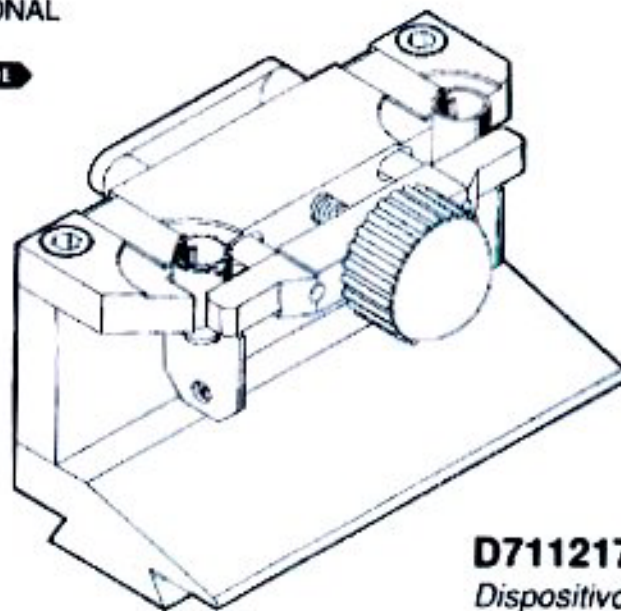

PARA:

TUBULAR RANHURAS INTERNAS

MATRIX SX - SLX

OPCIONAL

D711217ZB
*Dispositivo para
chaves tubulares*

D401084ZB
Traçador T8

D701085ZB
Fresa F8

QUATTROCODE

OPCIONAL

D712428ZB
Conjunto de mordaza "J9"

D712438ZB
FRESA H131 (HSS)

D712633ZB
FRESA W131 (Metal duro)