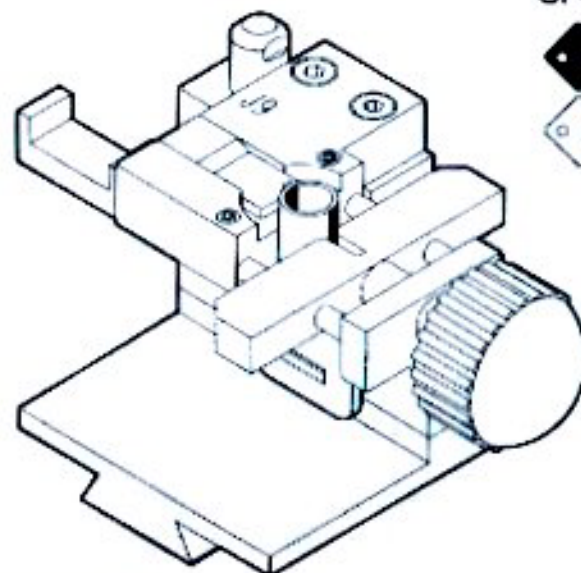

PARA:

TUBULAR RANHURAS INTERNAS

MATRIX SX - SLX

OPCIONAL

D711217ZB
*Dispositivo para
chaves tubulares*

D401084ZB
Traçador T8

D701085ZB
Fresa F8

QUATTROCODE

OPCIONAL

D712428ZB
Conjunto de mordaza "J9"

D712438ZB
FRESA H131 (HSS)

D712633ZB
FRESA W131 (Metal duro)