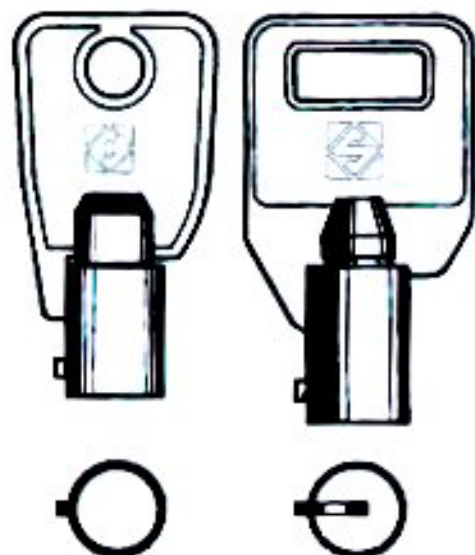

PARA:

TUBULAR RANHURAS INTERNAS

MATRIX SX - SLX

OPCIONAL

D711217ZB
*Dispositivo para
chaves tubulares*

D401084ZB
Traçador T8

D701085ZB
Fresa F8

QUATTROCODE

OPCIONAL

D712428ZB
Conjunto de mordaza "J9"

D712438ZB
FRESA H131 (HSS)

D712633ZB
FRESA W131 (Metal duro)