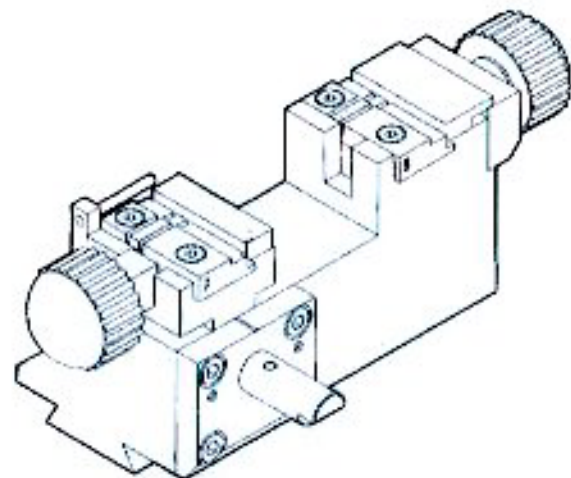

# MUL.T.LOCK (IL)

MTK1

MTK2P

MTK3P

MTK4P

(perfis originais)

MATRIX SX - SLX

OPCIONAL

**D710705ZB**

*Dispositivo a código*

OPCIONAL

**D711184ZB**

*Jogo para chaves  
Mul.T.Lock*

OPCIONAL

*Jogo de fresas e  
traçador*

**D706965ZB**