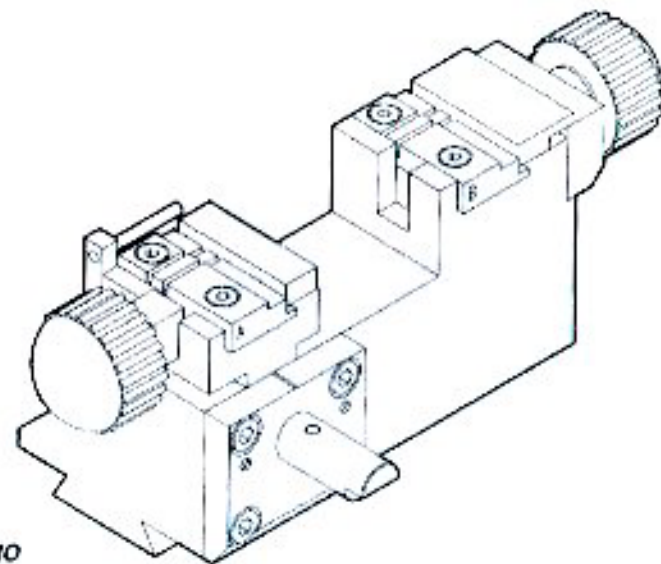

PARA:

**KESO (CH)**

**KE9**

**KE3**

**KESO 2000**

82°

**> 01.01.1992**

**MATRIX SX - SLX**

OPCIONAL

**D710705ZB**

*Dispositivo a código*

OPCIONAL

**D711177ZB**

*Jogo para chaves  
KESO 2000 NEW*

STANDARD

**D405654RA**