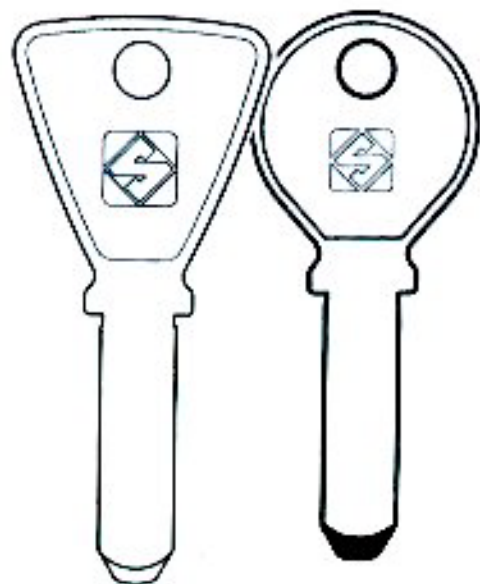

PARA:

**KESO (CH)**

**KE9**

**KE3**

**KESO 2000**

82°

**> 01.01.1992**

**MATRIX SX - SLX**

OPCIONAL

**D710705ZB**

*Dispositivo a código*

OPCIONAL

**D711177ZB**

*Jogo para chaves  
KESO 2000 NEW*

STANDARD

**D405654RA**