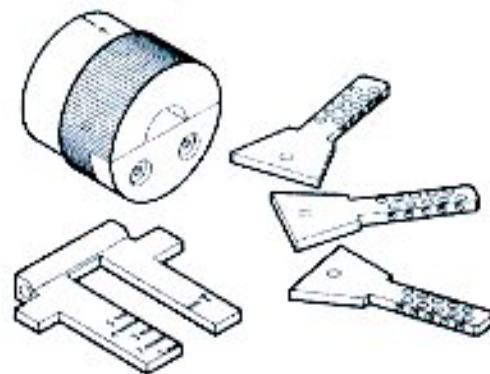

PARA:

**KESO (CH)**

**KE9**

**KE3**

**KESO 2000**

82°

**> 01.01.1992**

**MATRIX SX - SLX**

OPCIONAL

**D710705ZB**

*Dispositivo a código*

OPCIONAL

**D711177ZB**

*Jogo para chaves  
KESO 2000 NEW*

STANDARD

**D405654RA**