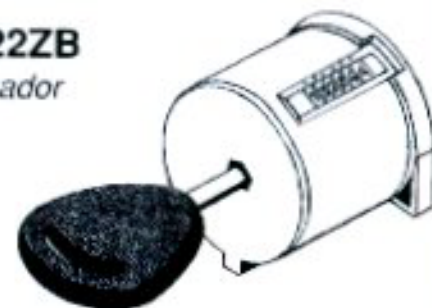

PARA:

FORD (EU+USA+BR)

F021P

F021T3

**TIBBE (D)
VALEO (F)**

D705322ZB

Decodificador

MATRIX SX - SLX

DOGE - DOGE/C

CLUB - CLUB JR.

OPCIONAL

D705485ZB

Codificador

UNOCODE

OPCIONAL

D708704ZB